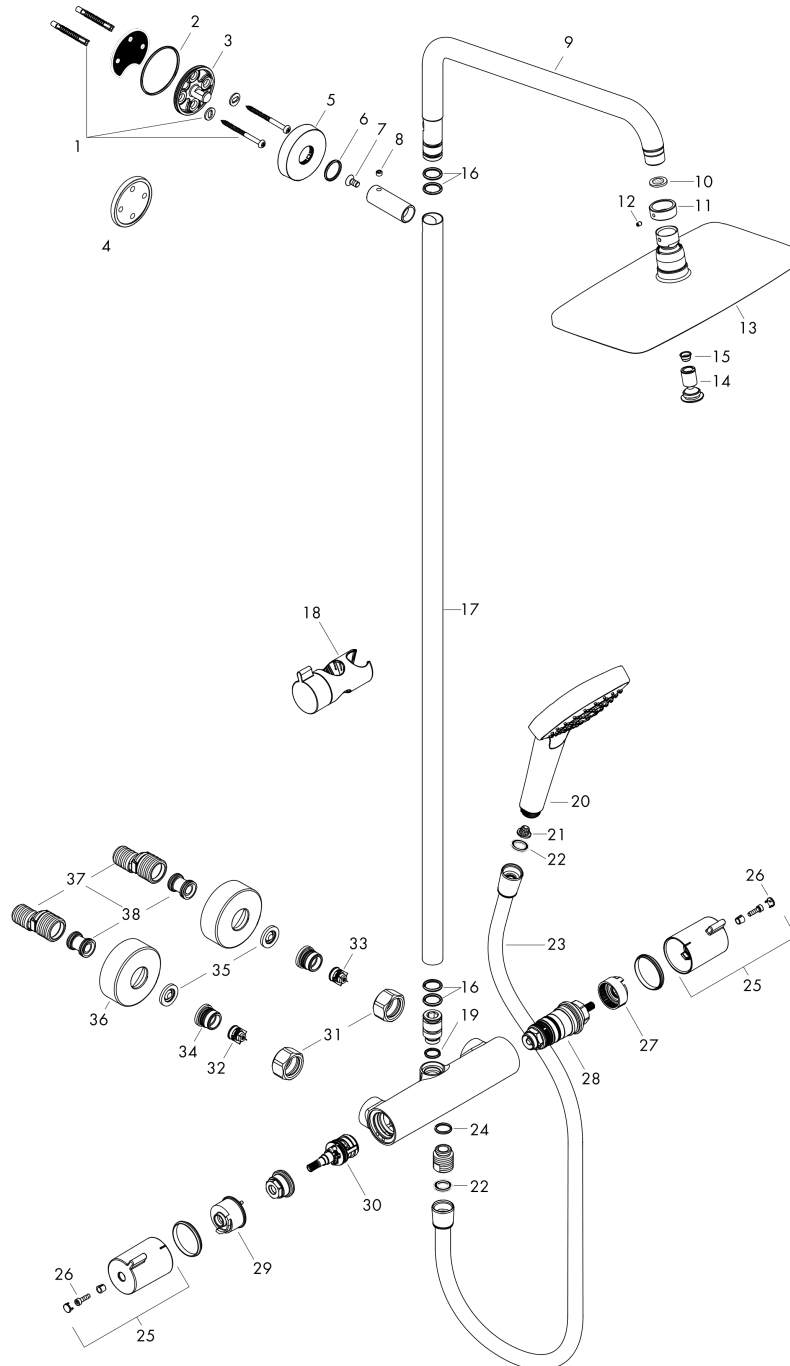

Talis Puro Showerpipe

Overflater: krom Art. nr. : 26795000

Eksplisjonsstegning

Produksjonsår: >04/17

Talis Puro Showerpipe

Overflater: krom Art. nr. : 26795000

Reservedelsliste

Produksjonsår: >04/17

Pos.	Beskrivelse	Art. nr.	PC	PU
1	mounting set	96179000	-	1
2	O-Ring 50x2	98187000	-	1
3	wall flange	95688000	-	1
4	tile-matching-disk	95239000	-	1
5	escutcheon Ø 60 mm	95692000	-	1
6	O-ring 20x2	98165000	-	1
7	screw	92137000	-	1
8	hollow set screw M6x5	98447000	-	1
9	shower arm	95985000	-	1
10	filter packing	94246000	-	1
11	lock washer	98942000	-	1
12	hollow set screw M4x6	97767000	-	1
13	head shower	95588000	-	1
14	air jet	95416000	-	1
15	filter	97735000	-	1
16	O-ring 15x2,5	98131000	-	1
17	pipe 1030 mm	95915000	-	1
18	support, assy	92366000	-	1
19	O-ring 12x2,25	98382000	-	1
20	-	26812400	-	1
21	filter	92672000	-	1
22	seal	98058000	-	1
23	shower hose Isiflex'B 1,60 m	28276000	-	1
24	O-ring 14x2	98129000	-	1
25	handle	92836000	-	1
26	cover cap	95433000	-	1
27	safety set for temperature control	95041000	-	1
28	thermostat cartridge	94282000	-	1
29	stop ring for flow control	98674000	-	1
30	shut off unit with selector	96509000	-	1
31	set of nuts	96157000	-	1
32	non return valve (pressure-resistant up to 2 MPa)	93136000	-	1
33	non return valve	96737000	-	1
34	O-ring 17x1,5	98137000	-	1
35	filter packing	96922000	-	1
36	escutcheon Ø 68 mm	96467000	-	1
37	set of S-unions (±12 mm)	94140000	-	1
38	noise reduction	96429000	-	1