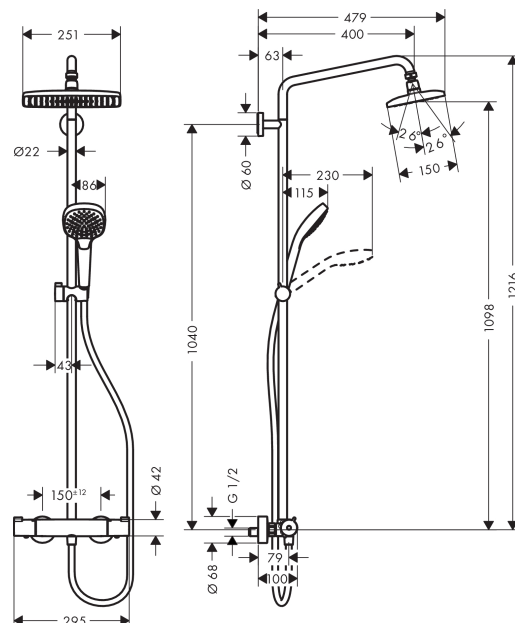

Måltegning