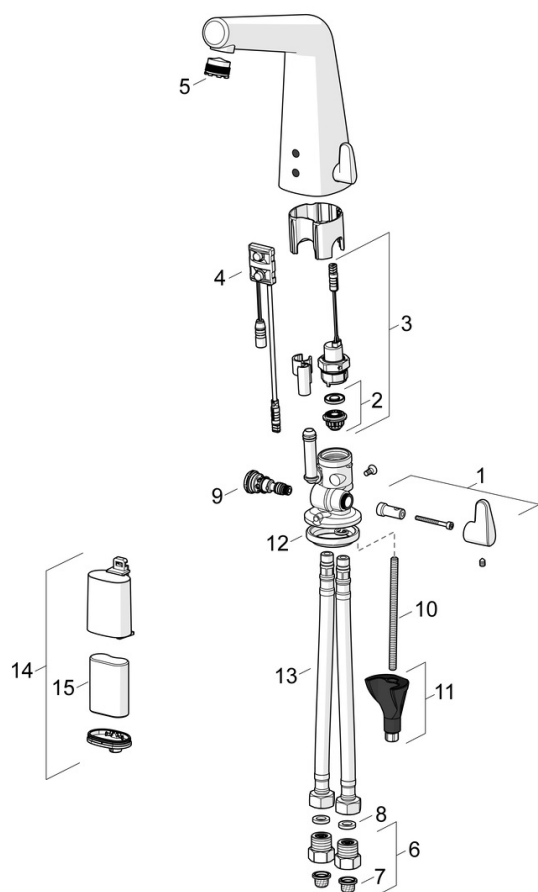

Reserve deler

SP3016F

Navn	Kode	NRF
01 Temperaturreguleringsgrep	1002424V	4205304
02 Membran for pilotventil	1006500V	
02 Membran m/støttering Utgått	199205V	4204493
03 Magnetventil, komplett, 6 V	199206V	4204494
04 Sensor, 6/9/12 V, Bluetooth	1001424V	4205256
05 Strålesamler og verktøy, M18.5x1	601901V	4205143
06 Filter/Tilbakeslagsventil	198473/2	4204865
07 Smussfilter	199257/2	4204497
08 Pakning, 8x14.3x2	600705/10	4204415
09 Temperaturreguleringsdel	199201V	4204407
10 Pinneskrue, M8x1, L=130	1000780V	4205235
11 Kranfeste komplett	602610V	4205225
12 Underlagsskive	1002371V	4205303
13 Fleksible slanger, L=400, G3/8-M10x1	1002311/2	4205299
14 Batteriboks komplett	199438V	4204449
15 Lithium batteri, 2CR5 6 V	198330	4204804
16 Sperrehylse	601061V	4202926