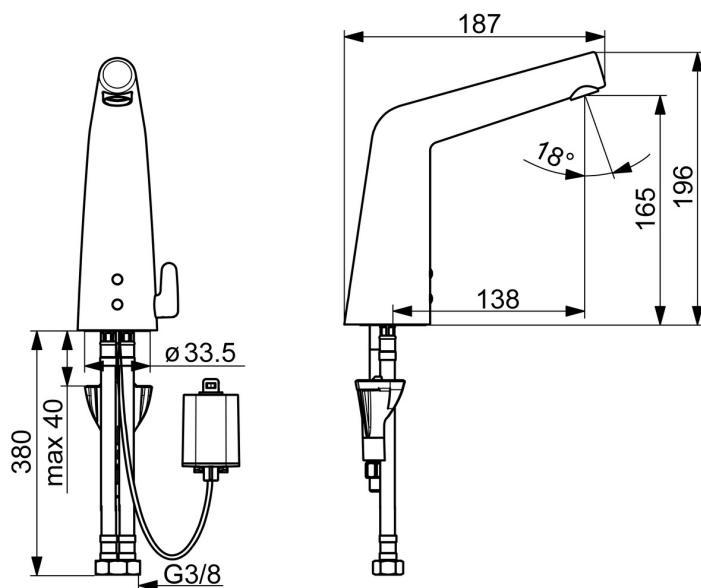

Reserve deler

SP3016F

Navn	Kode	NRF
01 Temperaturreguleringsgrep	1002424V	4205304
02 Membran for pilotventil	1006500V	
02 Membran m/støttering Utgått	199205V	4204493
03 Magnetventil, komplett, 6 V	199206V	4204494
04 Sensor, 6/9/12 V, Bluetooth	1001424V	4205256
05 Strålesamler og verktøy, M18.5x1	601901V	4205143
06 Filter/Tilbakeslagsventil	198473/2	4204865
07 Smussfilter	199257/2	4204497
08 Pakning, 8x14.3x2	600705/10	4204415
09 Temperaturreguleringsdel	199201V	4204407
10 Pinneskrue, M8x1, L=130	1000780V	4205235
11 Kranfeste komplett	602610V	4205225
12 Underlagsskive	1002371V	4205303
13 Fleksible slanger, L=400, G3/8-M10x1	1002311/2	4205299
14 Batteriboks komplett	199438V	4204449
15 Lithium batteri, 2CR5 6 V	198330	4204804
16 Sperrehylse	601061V	4202926