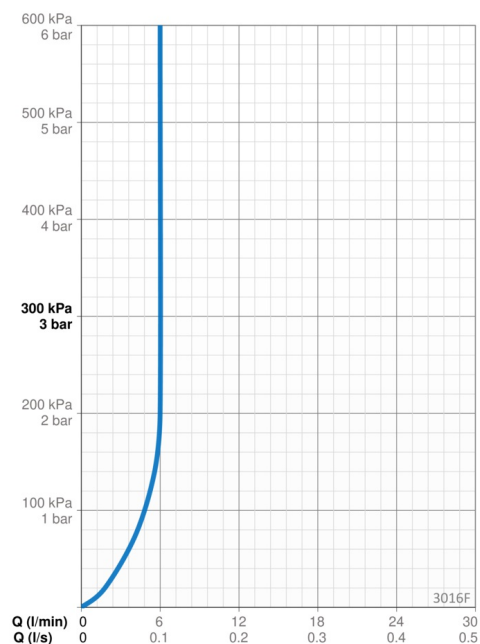

Godkjenninger og Erklæringer

STF Sertifikat	EUF129-19004498-TH2
KIWA SE	1606
UN38.3	UN38-3 Maxell 2CR5